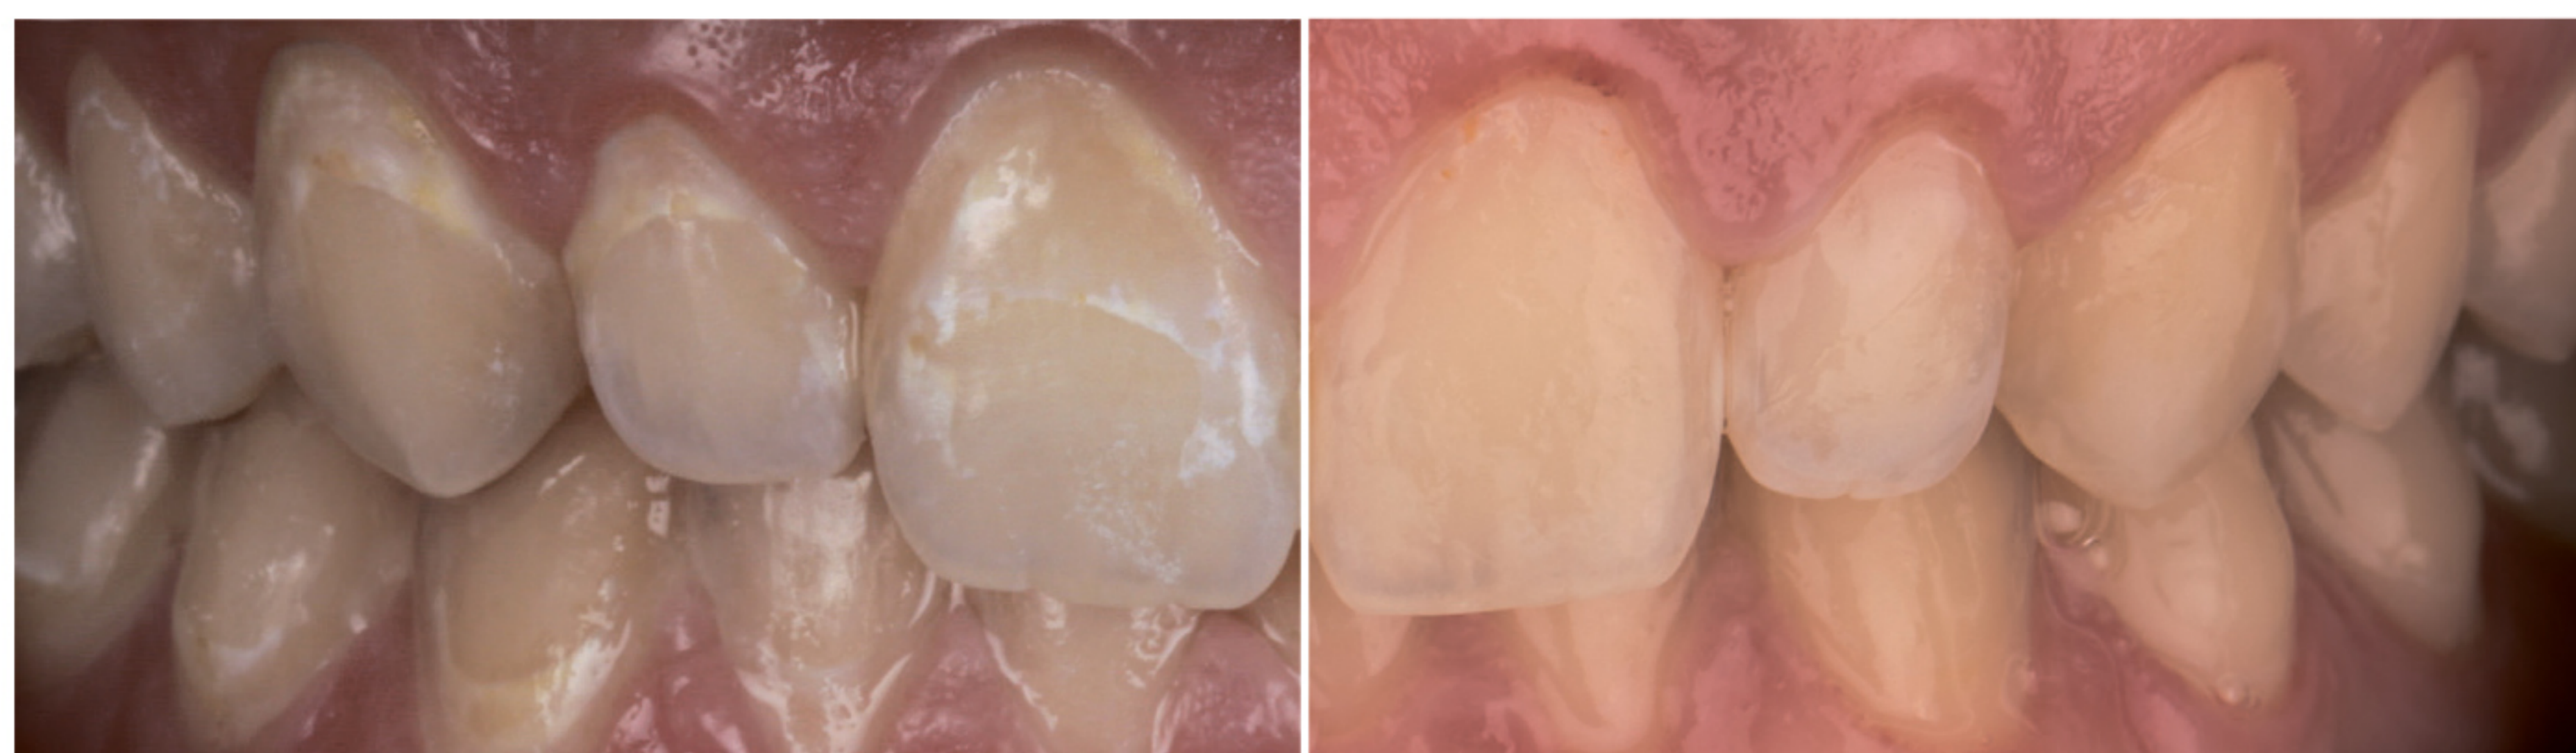

DMG

Изменение цвета на поверхностях зубов?

Это явление может быть вызвано различными причинами. Причиной возникновения неэстетичных белых пятен на зубах часто является начальная стадия кариеса.

Также на внешний вид зубов может влиять такое заболевание как флюороз. Хорошая новость: разработано простое и бережное решение.

Белые пятна нарушают гармонию внешнего вида. В решении этого вопроса может помочь инфильтрация.

Меловидные пятна могут иногда появляться после снятия ортодонтических аппаратов и являются результатом скопления воздуха и воды в пористой эмали.

3. После лечения

Пористая ткань зуба заполнена инфильтрантом. Поскольку обработанная область отражает свет аналогично здоровым тканям, визуально она ничем не отличается от здоровых зубов.

БЕРЕЖНОЕ ЛЕЧЕНИЕ БЕЛЫХ ПЯТЕН