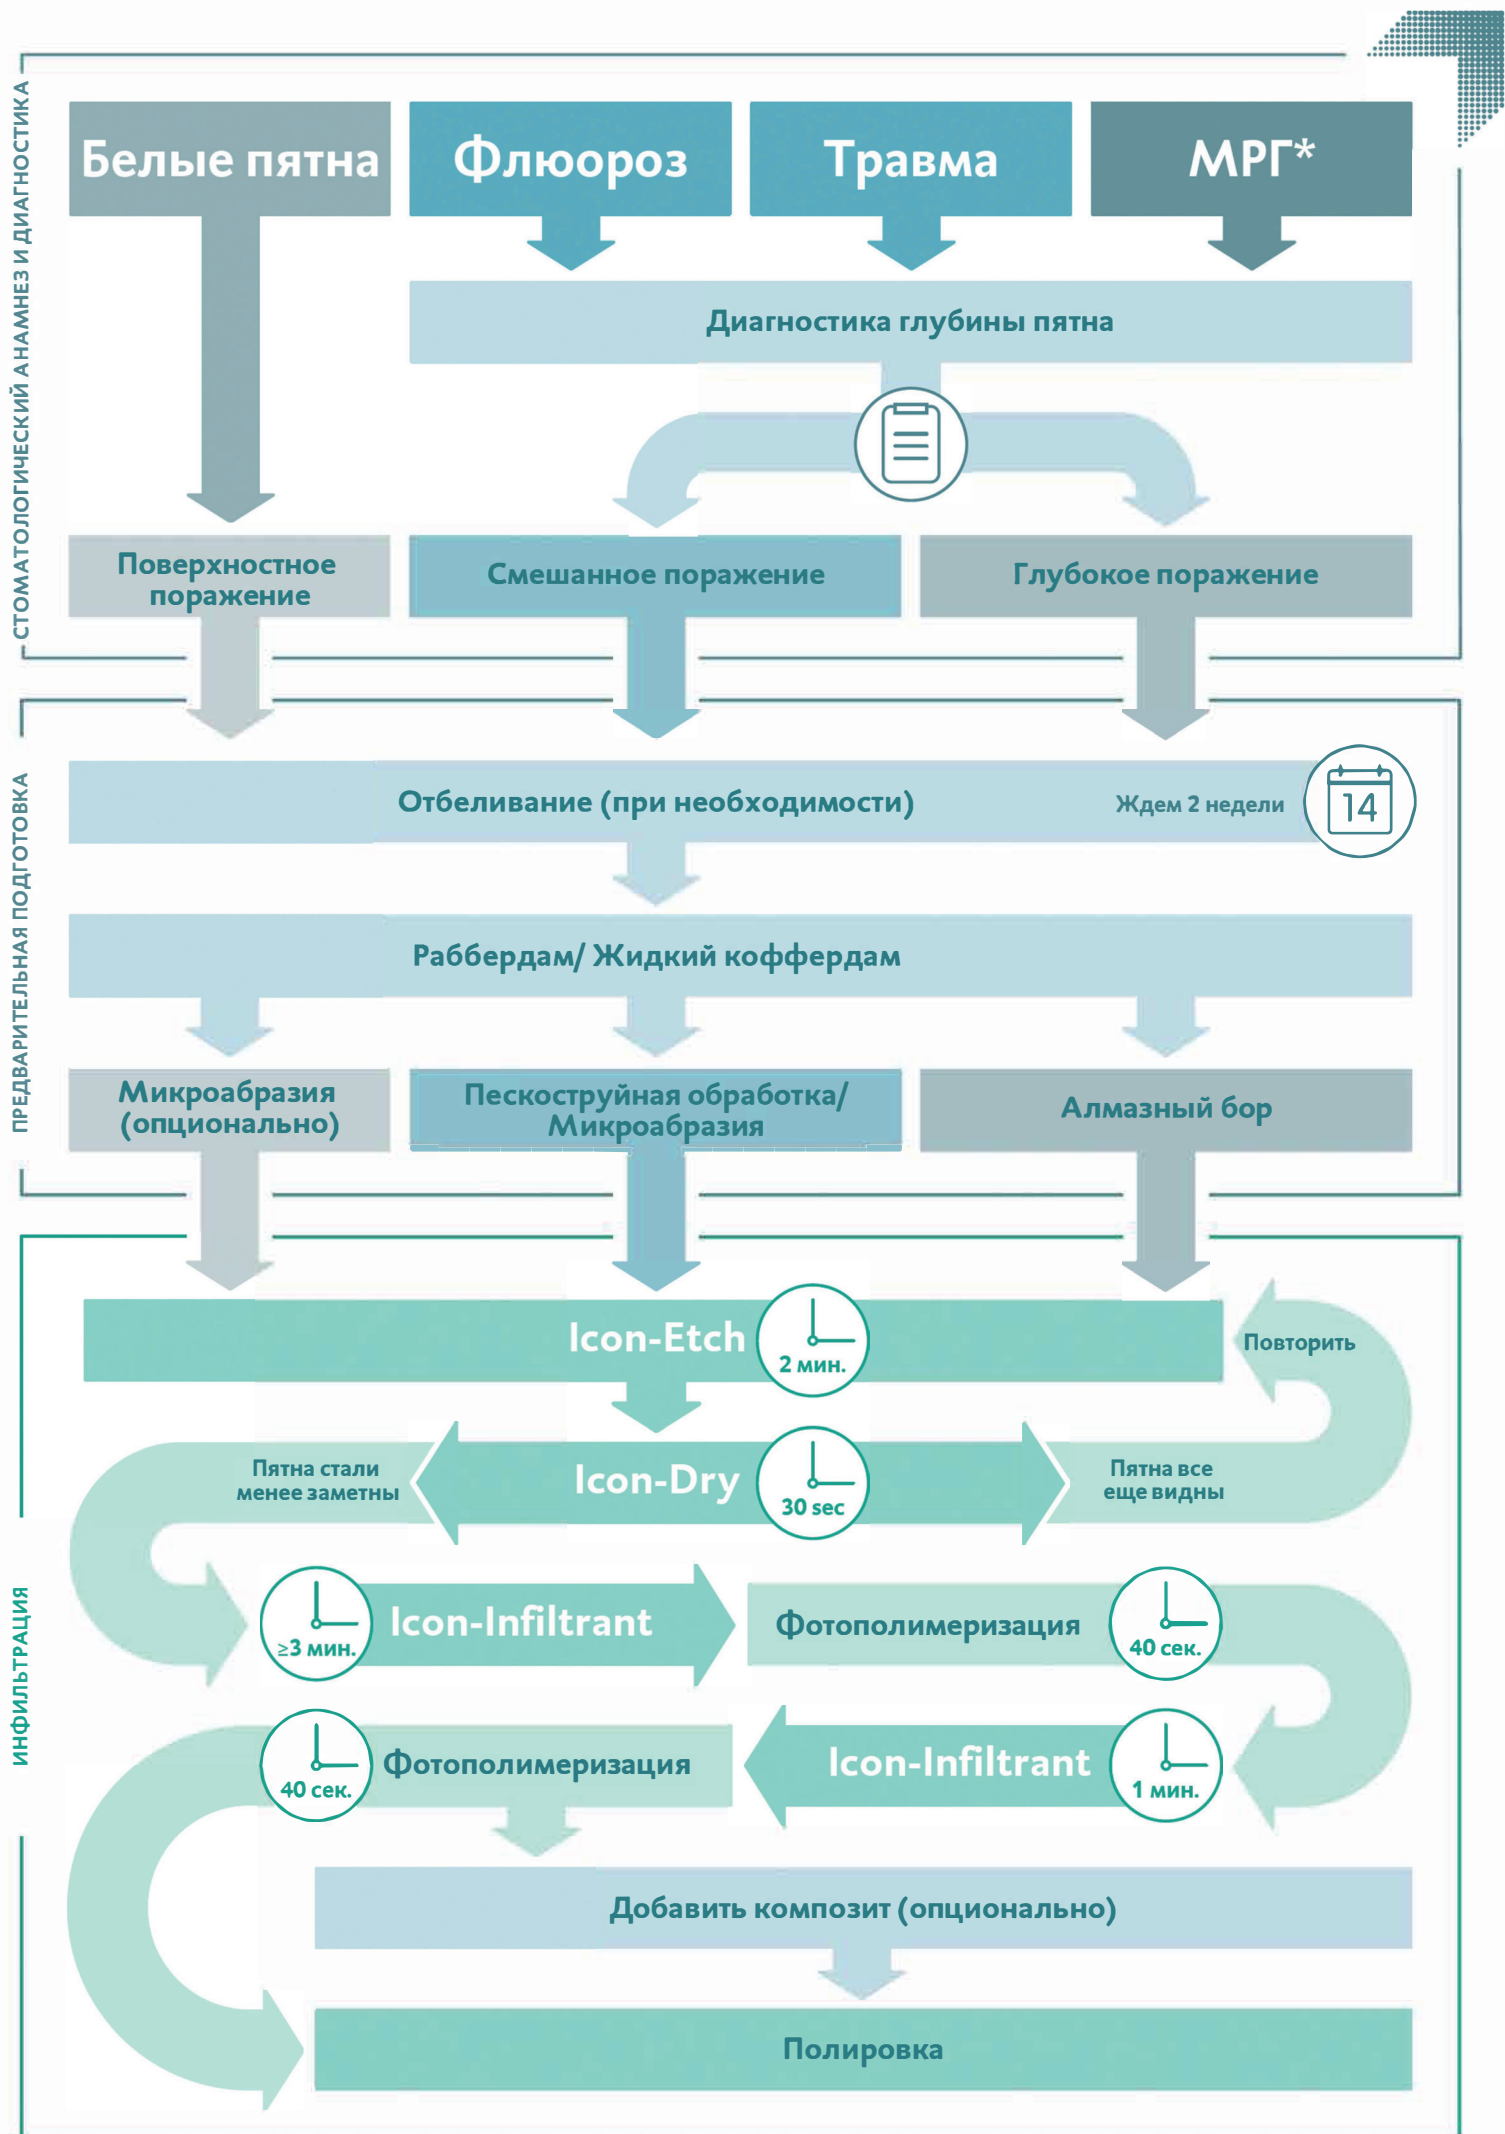

* Моляро-резцовая гипоминерализация не является показанием в инструкции по применению.